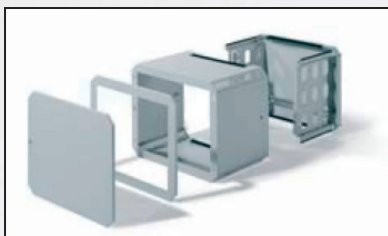

## 19" RÄKKITUOTTEET SMATV-ASENNUKSIIN

LADK-sarjan kiinnitystarvikkeilla asennat 19" räkkituotteet siististi ja nopeasti. Modulaarinen rakenne mahdollistaa yksilölliset sisärakenteet ja kaapelien reitityksen. LADK 3 -laitehyllyllä voidaan helposti integroida muiden kiinnitysstandardien mukaiset tuotteet 19" räkkiin.

### LADK 164 A

Joustava ja yksinkertainen 19" profiilikiskosta valmistettu seinäkiinnike 16 yksikön kiinnittämiseen.

Syvyys: 400 mm

Tyyppiin sisältyy sivukiskot, kiinnitysvaivat ja ruuvit.

### LADK 3

Laitehylly

Syvyys: 300 mm

### LADK 134

Asennettaessa laitteita porraskäytävään tai muuhun kotelointia vaativaan tilaan on LADK 134 oikea ratkaisu. Asennusta helpottava modulaarinen rakenne.

Soveltuu 12 laiteyksikön asennuksiin.

Mitat k x l x s: 628 x 600 x 400 mm