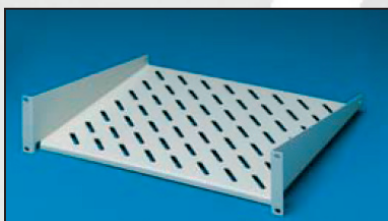

## 19" RÄKKITUOTTEET SMATV-ASENNUKSIIN

LADK-sarjan kiinnitystarvikkeilla asennat 19" räkkituotteet siististi ja nopeasti. Modulaarinen rakenne mahdollistaa yksilölliset sisärakenteet ja kaapelien reitityksen. LADK 3 -laitehyllyllä voidaan helposti integroida muiden kiinnitysstandardien mukaiset tuotteet 19" räkkiin.

### LADK 164 A

Joustava ja yksinkertainen 19" profiilikiskosta valmistettu seinäkiinnike 16 yksikön kiinnittämiseen.

Syvyys: 400 mm

Tyyppiin sisältyy sivukiskot, kiinnitysvaivat ja ruuvit.

### LADK 3

Laitehylly

Syvyys: 300 mm

### LADK 134

Asennettaessa laitteita porraskäytävään tai muuhun kotelointia vaativaan tilaan on LADK 134 oikea ratkaisu. Asennusta helpottava modulaarinen rakenne.

Soveltuu 12 laiteyksikön asennuksiin.

Mitat k x l x s: 628 x 600 x 400 mm