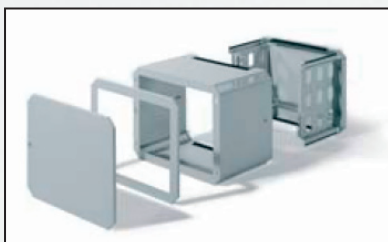

## 19" RÄKKITUOTTEET SMATV-ASENNUKSIIN

LADK-sarjan kiinnitystarvikkeilla asennat 19" räkkituotteet siististi ja nopeasti. Modulaarinen rakenne mahdollistaa yksilölliset sisärakenteet ja kaapelien reitityksen. LADK 3 -laitehyllyllä voidaan helposti integroida muiden kiinnitysstandardien mukaiset tuotteet 19" räkkiin.

### LADK 164 A

Joustava ja yksinkertainen 19" profiilikiskosta valmistettu seinäkiinnike 16 yksikön kiinnittämiseen.

Syvyys: 400 mm

Tyyppiin sisältyy sivukiskot, kiinnitysvaivat ja ruuvit.

### LADK 7

19" pistorasialista

Koko: yksi yksikkö

7 x shuko pistorasia

Sähköjohdon pituus 2 m

### LADK 134

Asennettaessa laitteita porraskäytävään tai muuhun kotelointia vaativaan tilaan on LADK 134 oikea ratkaisu. Asennusta helpottava modulaarinen rakenne.

Soveltuu 12 laiteyksikön asennuksiin.

Mitat k x l x s: 628 x 600 x 400 mm