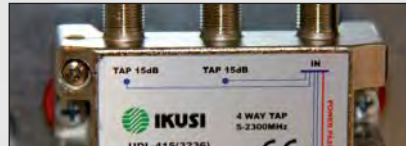

VALLE® VA 1 ASENNUSLEVYLLE KALUSTETTU HUONEISTOJAKAMO

Yleistä

- Valmiiksi suunniteltu ja mietitty tuotekokonaisuus.
- Täyttää sisäjohtoasennusmääräyksen vaatimukset.
- Asennustarvikkeet on valmiiksi purettu toimituspakkauksista ja kalustettu asennuspohjalevyyn.
- Valmis huoneistojakamopohja voidaan asentaa joko suoraan seinäpintaan, erilliseen asennuskaappiin tai mahdollisesti sähköryhmäkeskuksen yhteydessä olevaan IT-tilaan.
- Asennuslevyn leveys 330 mm, korkeus 225 mm, syvyys asennuspinnasta 130 mm.

Kalustus

- Antennihaaroitin neljään 5-2300 MHz läpimenolla.
- Antennihaaroitin eristetty tukieristimillä asennuslevystä määräysten mukaisesti.
- Kuitupääterasia sisältäen 2 x SC-Duplex -kuituadapteriaihiot, kuitukaapelin kiepitysalustan ja jatkospidikkeet kuitujatkoksia varten.
- RJ45-paneeli 1: 14 kpl 15,2 mm x 20,2 mm RJ45-liitinaihioita. AMP-, Keystone-, Krone-, 3M-, Belden- ja Jussi-yhteensopiva.
- RJ45-paneeli 2: 14 kpl 18,3 mm x 17,5 mm RJ45-liitinaihioita. LexCom-yhteensopiva.
- 2-osainen suojamaadoitettu pintapistorasia kalustettuna asennuslevylle sivusuunnassa.
- Asennuslevyssä valmiina ruuvikaapelikenkä potentiaalintasausjohdinta varten.