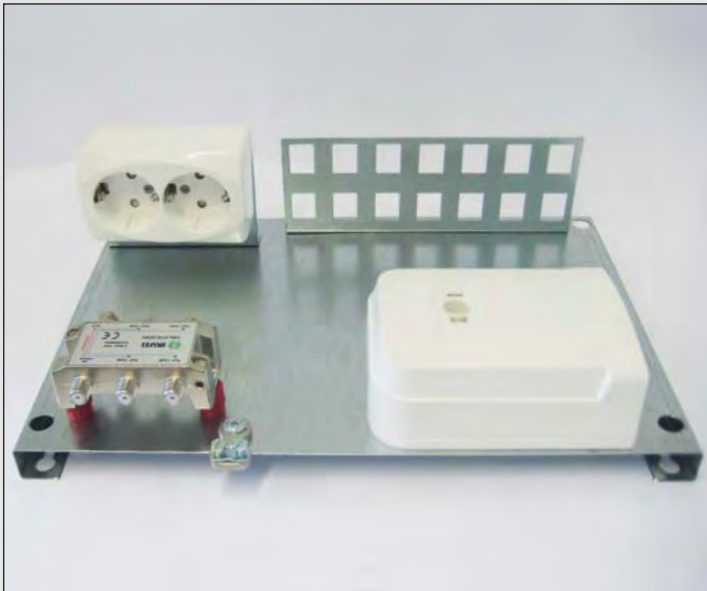

VALLE® VA 1 ASENNUSLEVYLLE KALUSTETTU HUONEISTOJAKAMO

Yleistä

- Valmiiksi suunniteltu ja mietitty tuotekokonaisuus.
- Täyttää sisäjohtoasennusmääräyksen vaatimukset.
- Asennustarvikkeet on valmiiksi purettu toimituspakkauksista ja kalustettu asennuspohjalevyyn.
- Valmis huoneistojakamopohja voidaan asentaa joko suoraan seinäpintaan, erilliseen asennuskaappiin tai mahdollisesti sähköryhmäkeskuksen yhteydessä olevaan IT-tilaan.
- Asennuslevyn leveys 330 mm, korkeus 225 mm, syvyys asennuspinnasta 130 mm.

Kalustus

- Antennihaaroitin neljään 5-2300 MHz läpimenolla.
- Antennihaaroitin eristetty tukieristimillä asennuslevystä määräysten mukaisesti.
- Kuitupääterasia sisältäen 2 x SC-Duplex -kuituadapteriaihiot, kuitukaapelin kiepitysalustan ja jatkospidikkeet kuitujatkoksia varten.
- RJ45-paneeli 1: 14 kpl 15,2 mm x 20,2 mm RJ45-liitinaihioita. AMP-, Keystone-, Krone-, 3M-, Belden- ja Jussi-yhteensopiva.
- RJ45-paneeli 2: 14 kpl 18,3 mm x 17,5 mm RJ45-liitinaihioita. LexCom-yhteensopiva.
- 2-osainen suojamaadoitettu pintapistorasia kalustettuna asennuslevylle sivusuunnassa.
- Asennuslevyssä valmiina ruuvikaapelikenkä potentiaalintasausjohdinta varten.