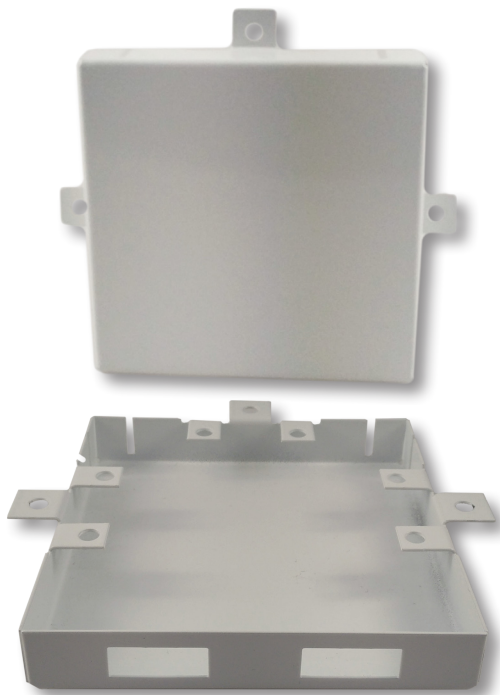

Ulkomitat: 150x110x33mm (l x k x s)
Sisämitat: 146x106x22mm (l x k x s)

Pakkaus sisältää: Keskuksen, kiinnitysalustan jatkoksuojajapidikkeillä, 4kpl kuitujatkossuoja holkki 60mm, kiinnitysruuvit.

Tyyppi: KPK-4xSC-SX-MET-HA **Snro.** 7273125
Kuitupäätekeskus, 4xSC-Simplex adapteripaikka, teräs, harmaa.

Ulkomitat: 105x143x32mm (l x k x s)
Sisämitat: 98x108x24mm (l x k x s)

Pakkaus sisältää: Keskuksen, tulokaapelin läpivientitiivisteen, 4kpl kuitujatkossuoja holkki 60mm, jatkoksuojajapidikkeet, kiinnitysruuvit.

Tyyppi: KPK-2xSC-DX-MET-HA **Snro.** 7273128
Kuitupäätekeskus, 2xSC-Duplex adapteripaikka, teräs, harmaa.

Ulkomitat: 105x143x32mm (l x k x s)
Sisämitat: 98x108x24mm (l x k x s)

Pakkaus sisältää: Keskuksen, tulokaapelin läpivientitiivisteen, 4kpl kuitujatkossuoja holkki 60mm, jatkoksuojajapidikkeet, kiinnitysruuvit.

Kuitupäätekotelot

Tyyppi: KPK-2xSC-DX-MET-VA-avoin Snro. 7273123
Kuitupäätekotelo (tausta avoin), 2xSC-Duplex adapteripaikka, teräs, valkoinen.

Ulkomitat: 150x135x20mm (l x k x s)
Sisämitat: 118x118x19mm (l x k x s)