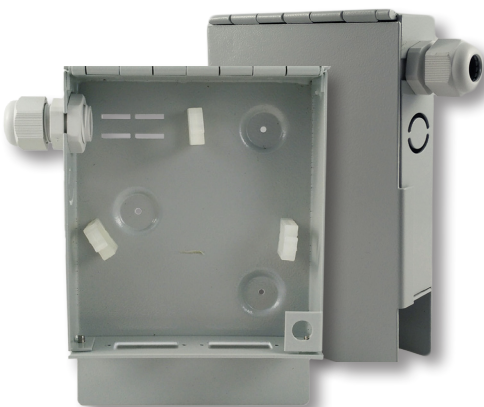

Ulkomitat: 150x110x33mm (l x k x s)
Sisämitat: 146x106x22mm (l x k x s)

Pakkaus sisältää: Keskuksen, kiinnitysalustan jatkoksuojajapidikkeillä, 4kpl kuitujatkossuoja holkki 60mm, kiinnitysruuvit.

Tyyppi: KPK-4xSC-SX-MET-HA **Snro.** 7273125
Kuitupäätekeskus, 4xSC-Simplex adapteripaikka, teräs, harmaa.

Ulkomitat: 105x143x32mm (l x k x s)
Sisämitat: 98x108x24mm (l x k x s)

Pakkaus sisältää: Keskuksen, tulokaapelin läpivientitiivisteen, 4kpl kuitujatkossuoja holkki 60mm, jatkoksuojajapidikkeet, kiinnitysruuvit.

Tyyppi: KPK-2xSC-DX-MET-HA **Snro.** 7273128
Kuitupäätekeskus, 2xSC-Duplex adapteripaikka, teräs, harmaa.

Ulkomitat: 105x143x32mm (l x k x s)
Sisämitat: 98x108x24mm (l x k x s)

Pakkaus sisältää: Keskuksen, tulokaapelin läpivientitiivisteen, 4kpl kuitujatkossuoja holkki 60mm, jatkoksuojajapidikkeet, kiinnitysruuvit.

Kuitupäätekotelot

Tyyppi: KPK-2xSC-DX-MET-VA-avoin Snro. 7273123
Kuitupäätekotelo (tausta avoin), 2xSC-Duplex adapteripaikka, teräs, valkoinen.

Ulkomitat: 150x135x20mm (l x k x s)
Sisämitat: 118x118x19mm (l x k x s)