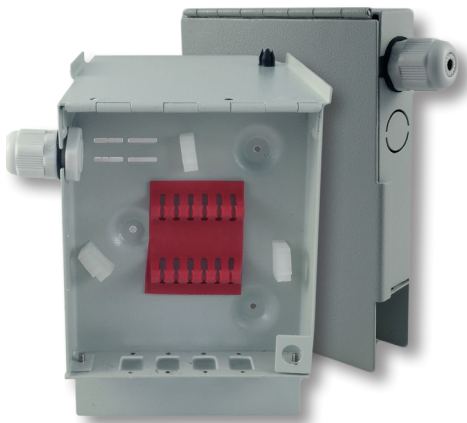

Kuitupäätekeskukset

Tyyppi: KPK-4xSC-SX-OA-MUO-VA **Snro.** 7273121
Kuitupäätekeskus, 4xSC-Simplex adapteri (pölysuojattu), muovi, valkoinen.

Ulkomitat: 100x88x30mm (l x k x s)
Sisämitat: 96x79x28mm (l x k x s)

Pakkaus sisältää: Keskuksen pölysuojatuilla adaptereilla, kiinnitysalustan jatkoksuojajapidikkeillä, 4kpl kuitujatkossuoja holkki 40mm, kiinnitysruuvit.

Tyyppi: KPK-4xSC-SX-MUO-VA **Snro.** 7273120
Kuitupäätekeskus, 4xSC-Simplex adapteripaikka, muovi, valkoinen.

Ulkomitat: 150x110x33mm (l x k x s)
Sisämitat: 146x106x22mm (l x k x s)

Pakkaus sisältää: Keskuksen, kiinnitysalustan jatkoksuojajapidikkeillä, 4kpl kuitujatkossuoja holkki 60mm, kiinnitysruuvit.

Tyyppi: KPK-4xSC-SX-MET-HA **Snro.** 7273125
Kuitupäätekeskus, 4xSC-Simplex adapteripaikka, teräs, harmaa.

Tyyppi: KPK-2xSC-DX-MET-HA **Snro.** 7273128
Kuitupäätekeskus, 2xSC-Duplex adapteripaikka, teräs, harmaa.

Ulkomitat: 105x143x32mm (l x k x s)
Sisämitat: 98x108x24mm (l x k x s)

Pakkaus sisältää: Keskuksen, tulokaapelin läpivientitiivisteen, 4kpl kuitujatkossuoja holkki 60mm, jatkoksuojajapidikkeet, kiinnitysruuvit.