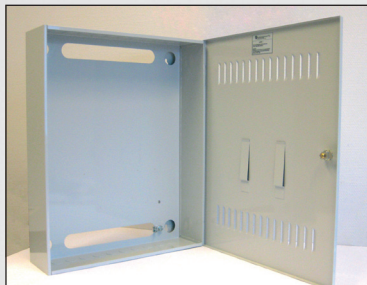

Pinta-asennettavat laitekaapit

Kaikki LAPK-vahvistinkaapit on varustettu Abloy-sarjan lukolla.

LAPK 1 7540905

LAPK 4 7540920

LAPK 7 7540922

LAPK-sarjan vahvistinkaapit

- LAPK-sarjan kaapit ovat metallirunkoisia vahvistinkaappeja
- pinta-asennusmalli
- kevytrakenteisia ja vakaita
- kestävä teräsrunko
- maalattu valkoinen
- salpalukko, varustettu Abloy-sarjan lukolla
- etuovi kääntyy 180 astetta
- ilmankiertoaukot
- LAPK 19:lle saatavissa sivukiskopari 16 U, LADK 16 SK

TEKNISET TIEDOT

Tyyppi	LAPK 1	LAPK 2	LAPK 3	LAPK 4
SSTL no	7540905	7540907	7540909	7540920
Korkeus mm	600	760	500	350
Leveys mm	480	410	400	315
Syvyys mm	140	145	125	140
Hyötisyvyys mm	115	120	110	110
Paino kg	7,6	8,4		3,5
Väri	valkoinen	valkoinen	valkoinen	valkoinen

Tyyppi	LAPK 7	LAPK 8	LAPK 19
SSTL no	7540922	7540923	7540925
Korkeus mm	760	850	755
Leveys mm	510	600	520
Syvyys mm	210	210	305
Hyötisyvyys mm	195	190	285
Paino kg	11,5	13,6	13,2
Väri	valkoinen	valkoinen	harmaa